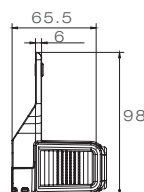

SUPERPOINT IV LED

TECHNISCHE DATEN / TECHNICAL FACTS	
SPANNUNGSBEREICH: VOLTAGE RANGE:	9 - 33 V
LEISTUNG: POWER:	Positionslicht vorne: <i>Position light front:</i> 0,5 Watt
	Positionslicht hinten: <i>Position light back:</i> 0,5 Watt
	Seitenmarkierungslicht: <i>Side marker light:</i> 0,5 Watt
ANSCHLUSS: CONNECTION:	1 m DC 2 m P&R
MATERIAL: MATERIAL:	Lichtscheibe <i>Lens</i> PMMA
	Gummi <i>Rubber</i> SEBS black
	Reflektor <i>Reflector</i> ABS
TEMPERATURBEREICH: TEMPERATURE RANGE:	-30°C ~ +50°C
IP-KLASSE: IP-RATING:	IP69K
EMV-ABNAHME: EMC APPROVAL:	R10
ECE-ABNAHME: ECE- APPROVAL:	E9-6878-00
	E9-6878-02

VERSION STANDARD
VERSION STANDARD

VERSION PENDELHALTER
VERSION PENDULAR BRACKET

Maßinheit / unit of measurement: mm

SUPERPOINT IV LED

VERSION KURZ
VERSION SHORT

VERSION DIREKTANBAU
VERSION DIRECT MOUNTING

VERSION EARPOINT
VERSION EARPOINT