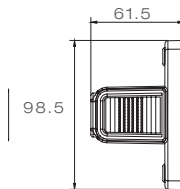

VERSION STANDARD
VERSION STANDARD

VERSION PENDELHALTER
VERSION PENDULAR BRACKET

Maßinheit / unit of measurement: mm

SUPERPOINT IV LED

VERSION KURZ
VERSION SHORT

VERSION DIREKTANBAU
VERSION DIRECT MOUNTING

VERSION EARPOINT
VERSION EARPOINT

Maßeinheit / unit of measurement: mm

BESCHREIBUNG / DESCRIPTION	OEM	AM
 <p>Version Standard, Seitenmarkierungsleuchte orange Version standard, side marker lamp orange rot/weiss/orange links, mit ASS2 Anschluss, mit 2 m Kabel red/white/orange left, with ASS2 connection, with 2 m cable rot/weiss/orange rechts mit ASS2 Anschluss, mit 2 m Kabel red/white/orange right, with ASS2 connection, with 2 m cable rot/weiss/orange links, mit P&R Anschluss, mit 2 m Kabel red/white/orange left, with P&R connection, with 2 m cable rot/weiss/orange rechts, mit P&R Anschluss, mit 2 m Kabel red/white/orange right, with P&R connection, with 2 m cable rot/weiss/orange links, mit 1 m DC Kabel red/white/orange left, with 1 m DC cable rot/weiss/orange rechts, mit 1 m DC Kabel red/white/orange right, with 1 m DC cable</p> <p>Version Standard, Seitenmarkierungsleuchte rot Version standard, side marker lamp red rot/weiss/rot links, mit 1 m DC Kabel red/white/red left, with 1 m DC cable rot/weiss/rot rechts, mit 1 m DC Kabel red/white/red right, with 1 m DC cable</p>	31-3105-007	31-3105-004
	31-3106-007	31-3106-004
	31-3104-007	31-3104-004
	31-3104-017	31-3104-014
	31-3109-017	31-3109-014
	31-3109-007	31-3109-004
	31-3109-057	31-3109-054
	31-3109-047	31-3109-044