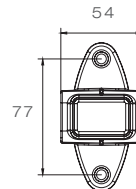

VERSION STANDARD
VERSION STANDARD

VERSION PENDELHALTER
VERSION PENDULAR BRACKET

Maßinheit / unit of measurement: mm

SUPERPOINT IV LED

VERSION KURZ
VERSION SHORT

VERSION DIREKTANBAU
VERSION DIRECT MOUNTING

VERSION EARPOINT
VERSION EARPOINT

Maßeinheit / unit of measurement: mm

BESCHREIBUNG / DESCRIPTION	OEM	AM
 <p>Version Standard, Seitenmarkierungsleuchte orange Version standard, side marker lamp orange rot/weiss/orange links, mit ASS2 Anschluss, mit 2 m Kabel red/white/orange left, with ASS2 connection, with 2 m cable rot/weiss/orange rechts mit ASS2 Anschluss, mit 2 m Kabel red/white/orange right, with ASS2 connection, with 2 m cable rot/weiss/orange links, mit P&R Anschluss, mit 2 m Kabel red/white/orange left, with P&R connection, with 2 m cable rot/weiss/orange rechts, mit P&R Anschluss, mit 2 m Kabel red/white/orange right, with P&R connection, with 2 m cable rot/weiss/orange links, mit 1 m DC Kabel red/white/orange left, with 1 m DC cable rot/weiss/orange rechts, mit 1 m DC Kabel red/white/orange right, with 1 m DC cable</p> <p>Version Standard, Seitenmarkierungsleuchte rot Version standard, side marker lamp red rot/weiss/rot links, mit 1 m DC Kabel red/white/red left, with 1 m DC cable rot/weiss/rot rechts, mit 1 m DC Kabel red/white/red right, with 1 m DC cable</p>	31-3105-007	31-3105-004
	31-3106-007	31-3106-004
	31-3104-007	31-3104-004
	31-3104-017	31-3104-014
	31-3109-017	31-3109-014
	31-3109-007	31-3109-004
	31-3109-057	31-3109-054
	31-3109-047	31-3109-044