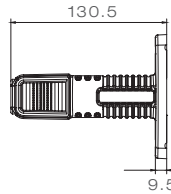

VERSION STANDARD
VERSION STANDARD

VERSION PENDELHALTER
VERSION PENDULAR BRACKET

Maßinheit / unit of measurement: mm

SUPERPOINT IV LED

VERSION KURZ
VERSION SHORT

VERSION DIREKTANBAU
VERSION DIRECT MOUNTING

VERSION EARPOINT
VERSION EARPOINT

Maßeinheit / unit of measurement: mm

BESCHREIBUNG / DESCRIPTION	OEM	AM
 <p>Version Standard, Seitenmarkierungsleuchte orange Version standard, side marker lamp orange rot/weiss/orange links, mit ASS2 Anschluss, mit 2 m Kabel red/white/orange left, with ASS2 connection, with 2 m cable rot/weiss/orange rechts mit ASS2 Anschluss, mit 2 m Kabel red/white/orange right, with ASS2 connection, with 2 m cable rot/weiss/orange links, mit P&R Anschluss, mit 2 m Kabel red/white/orange left, with P&R connection, with 2 m cable rot/weiss/orange rechts, mit P&R Anschluss, mit 2 m Kabel red/white/orange right, with P&R connection, with 2 m cable rot/weiss/orange links, mit 1 m DC Kabel red/white/orange left, with 1 m DC cable rot/weiss/orange rechts, mit 1 m DC Kabel red/white/orange right, with 1 m DC cable</p> <p>Version Standard, Seitenmarkierungsleuchte rot Version standard, side marker lamp red rot/weiss/rot links, mit 1 m DC Kabel red/white/red left, with 1 m DC cable rot/weiss/rot rechts, mit 1 m DC Kabel red/white/red right, with 1 m DC cable</p>	31-3105-007	31-3105-004
	31-3106-007	31-3106-004
	31-3104-007	31-3104-004
	31-3104-017	31-3104-014
	31-3109-017	31-3109-014
	31-3109-007	31-3109-004
	31-3109-057	31-3109-054
	31-3109-047	31-3109-044