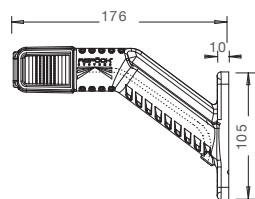

VERSION EARPOINT
VERSION EARPOINT

PRODUKTVORTEILE/NUTZEN

- Umrissleuchte in Klarglasdesign komplett in LED
- Flexibler Befestigungsarm aus Gummi in verschiedenen Ausführungen
- Inklusive Seitenmarkierungsleuchte wahlweise orange oder rot
- Maßlich kompatibel zu Superpoint II und Superpoint III
- 12V/24V verwendbar

PRODUCT BENEFITS

- End outline marker in clear glass design complete in LED
- Different flexible fitting arms (rubber)
- Lamp includes side marker lamp either orange or red
- Dimensionally compatible to Superpoint II and Superpoint III
- dual voltage

SUPERPOINT IV LED

TECHNISCHE DATEN / TECHNICAL FACTS	
SPANNUNGSBEREICH: VOLTAGE RANGE:	9 - 33 V
LEISTUNG: POWER:	Positionslicht vorne: <i>Position light front:</i> 0,5 Watt
	Positionslicht hinten: <i>Position light back:</i> 0,5 Watt
	Seitenmarkierungslicht: <i>Side marker light:</i> 0,5 Watt
ANSCHLUSS: CONNECTION:	1 m DC 2 m P&R
MATERIAL: MATERIAL:	Lichtscheibe <i>Lens</i> PMMA
	Gummi <i>Rubber</i> SEBS black
	Reflektor <i>Reflector</i> ABS
TEMPERATURBEREICH: TEMPERATURE RANGE:	-30°C ~ +50°C
IP-KLASSE: IP-RATING:	IP69K
EMV-ABNAHME: EMC APPROVAL:	R10
ECE-ABNAHME: ECE- APPROVAL:	E9-6878-00
	E9-6878-02

VERSION STANDARD
VERSION STANDARD

VERSION PENDELHALTER
VERSION PENDULAR BRACKET

Maßinheit / unit of measurement: mm

SUPERPOINT IV LED

VERSION KURZ
VERSION SHORT

VERSION DIREKTANBAU
VERSION DIRECT MOUNTING

VERSION EARPOINT
VERSION EARPOINT