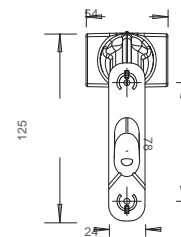

SUPERPOINT IV LED

TECHNISCHE DATEN / TECHNICAL FACTS	
SPANNUNGSBEREICH: VOLTAGE RANGE:	9 - 33 V
LEISTUNG: POWER:	Positionslicht vorne: <i>Position light front:</i> 0,5 Watt
	Positionslicht hinten: <i>Position light back:</i> 0,5 Watt
	Seitenmarkierungslicht: <i>Side marker light:</i> 0,5 Watt
ANSCHLUSS: CONNECTION:	1 m DC 2 m P&R
MATERIAL: MATERIAL:	Lichtscheibe <i>Lens</i> PMMA
	Gummi <i>Rubber</i> SEBS black
	Reflektor <i>Reflector</i> ABS
TEMPERATURBEREICH: TEMPERATURE RANGE:	-30°C ~ +50°C
IP-KLASSE: IP-RATING:	IP69K
EMV-ABNAHME: EMC APPROVAL:	R10
ECE-ABNAHME: ECE- APPROVAL:	E9-6878-00
	E9-6878-02

VERSION STANDARD
VERSION STANDARD

VERSION PENDELHALTER
VERSION PENDULAR BRACKET

Maßinheit / unit of measurement: mm

SUPERPOINT IV LED

VERSION KURZ
VERSION SHORT

VERSION DIREKTANBAU
VERSION DIRECT MOUNTING

VERSION EARPOINT
VERSION EARPOINT