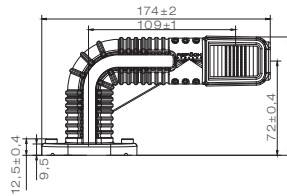

VERSION STANDARD
VERSION STANDARD

VERSION PENDELHALTER
VERSION PENDULAR BRACKET

Maßinheit / unit of measurement: mm

SUPERPOINT IV LED

VERSION KURZ
VERSION SHORT

VERSION DIREKTANBAU
VERSION DIRECT MOUNTING

VERSION EARPOINT
VERSION EARPOINT

Maßeinheit / unit of measurement: mm

BESCHREIBUNG / DESCRIPTION	OEM	AM
 <p>Version Standard, Seitenmarkierungsleuchte orange Version standard, side marker lamp orange rot/weiss/orange links, mit ASS2 Anschluss, mit 2 m Kabel red/white/orange left, with ASS2 connection, with 2 m cable rot/weiss/orange rechts mit ASS2 Anschluss, mit 2 m Kabel red/white/orange right, with ASS2 connection, with 2 m cable rot/weiss/orange links, mit P&R Anschluss, mit 2 m Kabel red/white/orange left, with P&R connection, with 2 m cable rot/weiss/orange rechts, mit P&R Anschluss, mit 2 m Kabel red/white/orange right, with P&R connection, with 2 m cable rot/weiss/orange links, mit 1 m DC Kabel red/white/orange left, with 1 m DC cable rot/weiss/orange rechts, mit 1 m DC Kabel red/white/orange right, with 1 m DC cable</p> <p>Version Standard, Seitenmarkierungsleuchte rot Version standard, side marker lamp red rot/weiss/rot links, mit 1 m DC Kabel red/white/red left, with 1 m DC cable rot/weiss/rot rechts, mit 1 m DC Kabel red/white/red right, with 1 m DC cable</p>	31-3105-007	31-3105-004
	31-3106-007	31-3106-004
	31-3104-007	31-3104-004
	31-3104-017	31-3104-014
	31-3109-017	31-3109-014
	31-3109-007	31-3109-004
	31-3109-057	31-3109-054
	31-3109-047	31-3109-044