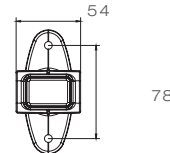

VERSION STANDARD
VERSION STANDARD

VERSION PENDELHALTER
VERSION PENDULAR BRACKET

Maßinheit / unit of measurement: mm

SUPERPOINT IV LED

VERSION KURZ
VERSION SHORT

VERSION DIREKTANBAU
VERSION DIRECT MOUNTING

VERSION EARPOINT
VERSION EARPOINT

Maßeinheit / unit of measurement: mm

BESCHREIBUNG / DESCRIPTION	OEM	AM
 <p>Version Standard, Seitenmarkierungsleuchte orange Version standard, side marker lamp orange rot/weiss/orange links, mit ASS2 Anschluss, mit 2 m Kabel red/white/orange left, with ASS2 connection, with 2 m cable rot/weiss/orange rechts mit ASS2 Anschluss, mit 2 m Kabel red/white/orange right, with ASS2 connection, with 2 m cable rot/weiss/orange links, mit P&R Anschluss, mit 2 m Kabel red/white/orange left, with P&R connection, with 2 m cable rot/weiss/orange rechts, mit P&R Anschluss, mit 2 m Kabel red/white/orange right, with P&R connection, with 2 m cable rot/weiss/orange links, mit 1 m DC Kabel red/white/orange left, with 1 m DC cable rot/weiss/orange rechts, mit 1 m DC Kabel red/white/orange right, with 1 m DC cable</p> <p>Version Standard, Seitenmarkierungsleuchte rot Version standard, side marker lamp red rot/weiss/rot links, mit 1 m DC Kabel red/white/red left, with 1 m DC cable rot/weiss/rot rechts, mit 1 m DC Kabel red/white/red right, with 1 m DC cable</p>	31-3105-007	31-3105-004
	31-3106-007	31-3106-004
	31-3104-007	31-3104-004
	31-3104-017	31-3104-014
	31-3109-017	31-3109-014
	31-3109-007	31-3109-004
	31-3109-057	31-3109-054
	31-3109-047	31-3109-044