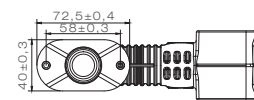

VERSION STANDARD
VERSION STANDARD

VERSION PENDELHALTER
VERSION PENDULAR BRACKET

Maßinheit / unit of measurement: mm

SUPERPOINT IV LED

VERSION KURZ
VERSION SHORT

VERSION DIREKTANBAU
VERSION DIRECT MOUNTING

VERSION EARPOINT
VERSION EARPOINT

Maßeinheit / unit of measurement: mm

BESCHREIBUNG / DESCRIPTION	OEM	AM
 <p>Version Standard, Seitenmarkierungsleuchte orange Version standard, side marker lamp orange rot/weiss/orange links, mit ASS2 Anschluss, mit 2 m Kabel red/white/orange left, with ASS2 connection, with 2 m cable rot/weiss/orange rechts mit ASS2 Anschluss, mit 2 m Kabel red/white/orange right, with ASS2 connection, with 2 m cable rot/weiss/orange links, mit P&R Anschluss, mit 2 m Kabel red/white/orange left, with P&R connection, with 2 m cable rot/weiss/orange rechts, mit P&R Anschluss, mit 2 m Kabel red/white/orange right, with P&R connection, with 2 m cable rot/weiss/orange links, mit 1 m DC Kabel red/white/orange left, with 1 m DC cable rot/weiss/orange rechts, mit 1 m DC Kabel red/white/orange right, with 1 m DC cable</p> <p>Version Standard, Seitenmarkierungsleuchte rot Version standard, side marker lamp red rot/weiss/rot links, mit 1 m DC Kabel red/white/red left, with 1 m DC cable rot/weiss/rot rechts, mit 1 m DC Kabel red/white/red right, with 1 m DC cable</p>	31-3105-007	31-3105-004
	31-3106-007	31-3106-004
	31-3104-007	31-3104-004
	31-3104-017	31-3104-014
	31-3109-017	31-3109-014
	31-3109-007	31-3109-004
	31-3109-057	31-3109-054
	31-3109-047	31-3109-044