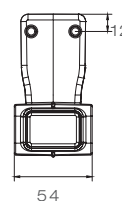

SUPERPOINT IV LED

TECHNISCHE DATEN / TECHNICAL FACTS	
SPANNUNGSBEREICH: VOLTAGE RANGE:	9 - 33 V
LEISTUNG: POWER:	Positionslicht vorne: <i>Position light front:</i> 0,5 Watt
	Positionslicht hinten: <i>Position light back:</i> 0,5 Watt
	Seitenmarkierungslicht: <i>Side marker light:</i> 0,5 Watt
ANSCHLUSS: CONNECTION:	1 m DC 2 m P&R
MATERIAL: MATERIAL:	Lichtscheibe <i>Lens</i> PMMA
	Gummi <i>Rubber</i> SEBS black
	Reflektor <i>Reflector</i> ABS
TEMPERATURBEREICH: TEMPERATURE RANGE:	-30°C ~ +50°C
IP-KLASSE: IP-RATING:	IP69K
EMV-ABNAHME: EMC APPROVAL:	R10
ECE-ABNAHME: ECE- APPROVAL:	E9-6878-00
	E9-6878-02

VERSION STANDARD
VERSION STANDARD

VERSION PENDELHALTER
VERSION PENDULAR BRACKET

Maßinheit / unit of measurement: mm

SUPERPOINT IV LED

VERSION KURZ
VERSION SHORT

VERSION DIREKTANBAU
VERSION DIRECT MOUNTING

VERSION EARPOINT
VERSION EARPOINT